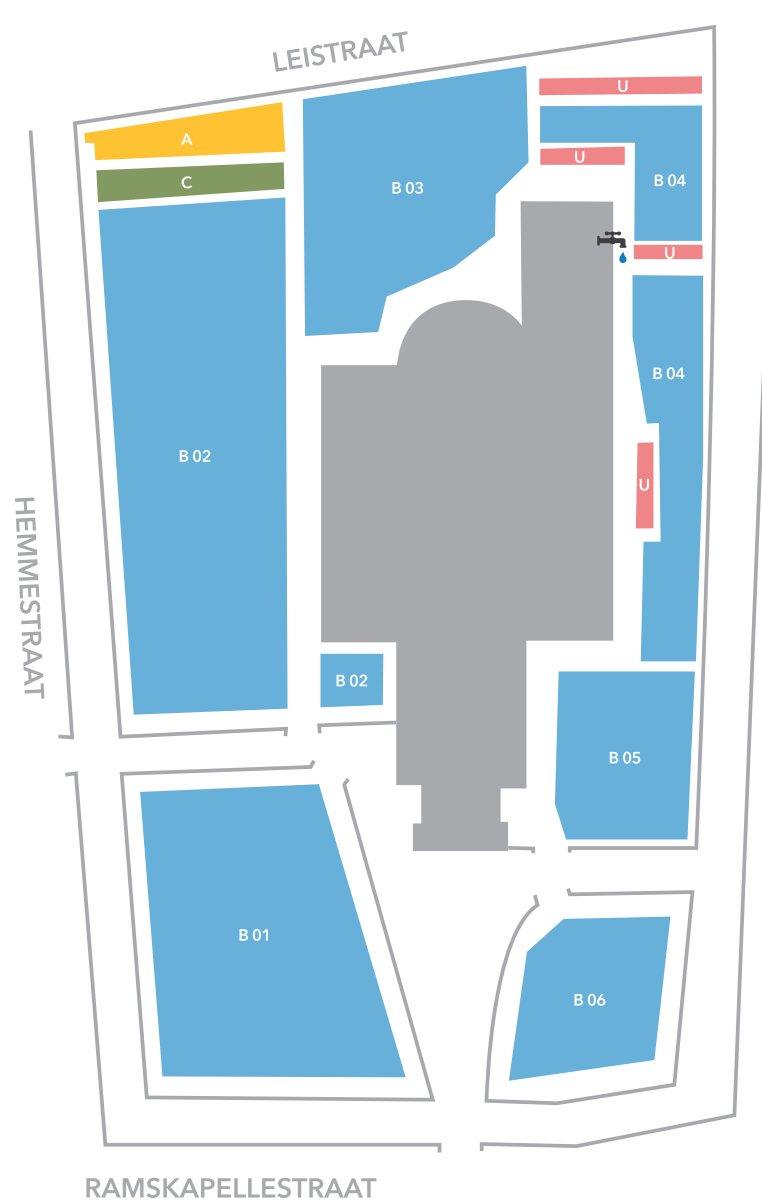

-  BEGRAAFPLAATSEN
-  CUMBARIUM
-  URNEVELDEN
-  ASWEIDE
-  WATERVOORZIENINGEN

Ga naar www.grafzoeken.eu
om de exacte ligging van
het graf te vinden.

Via www.nieuwpoort.be kan
voor een bestaande concessie
de aanvraag tot hernieuwing
graftermijn ingediend worden.

Begraafplaats

RAMSKAPELLE

NIEUWPOORT 

V.U. Benoit Willaert - Algemeen Directeur - Marktplaats 7, 8620 Nieuwpoort