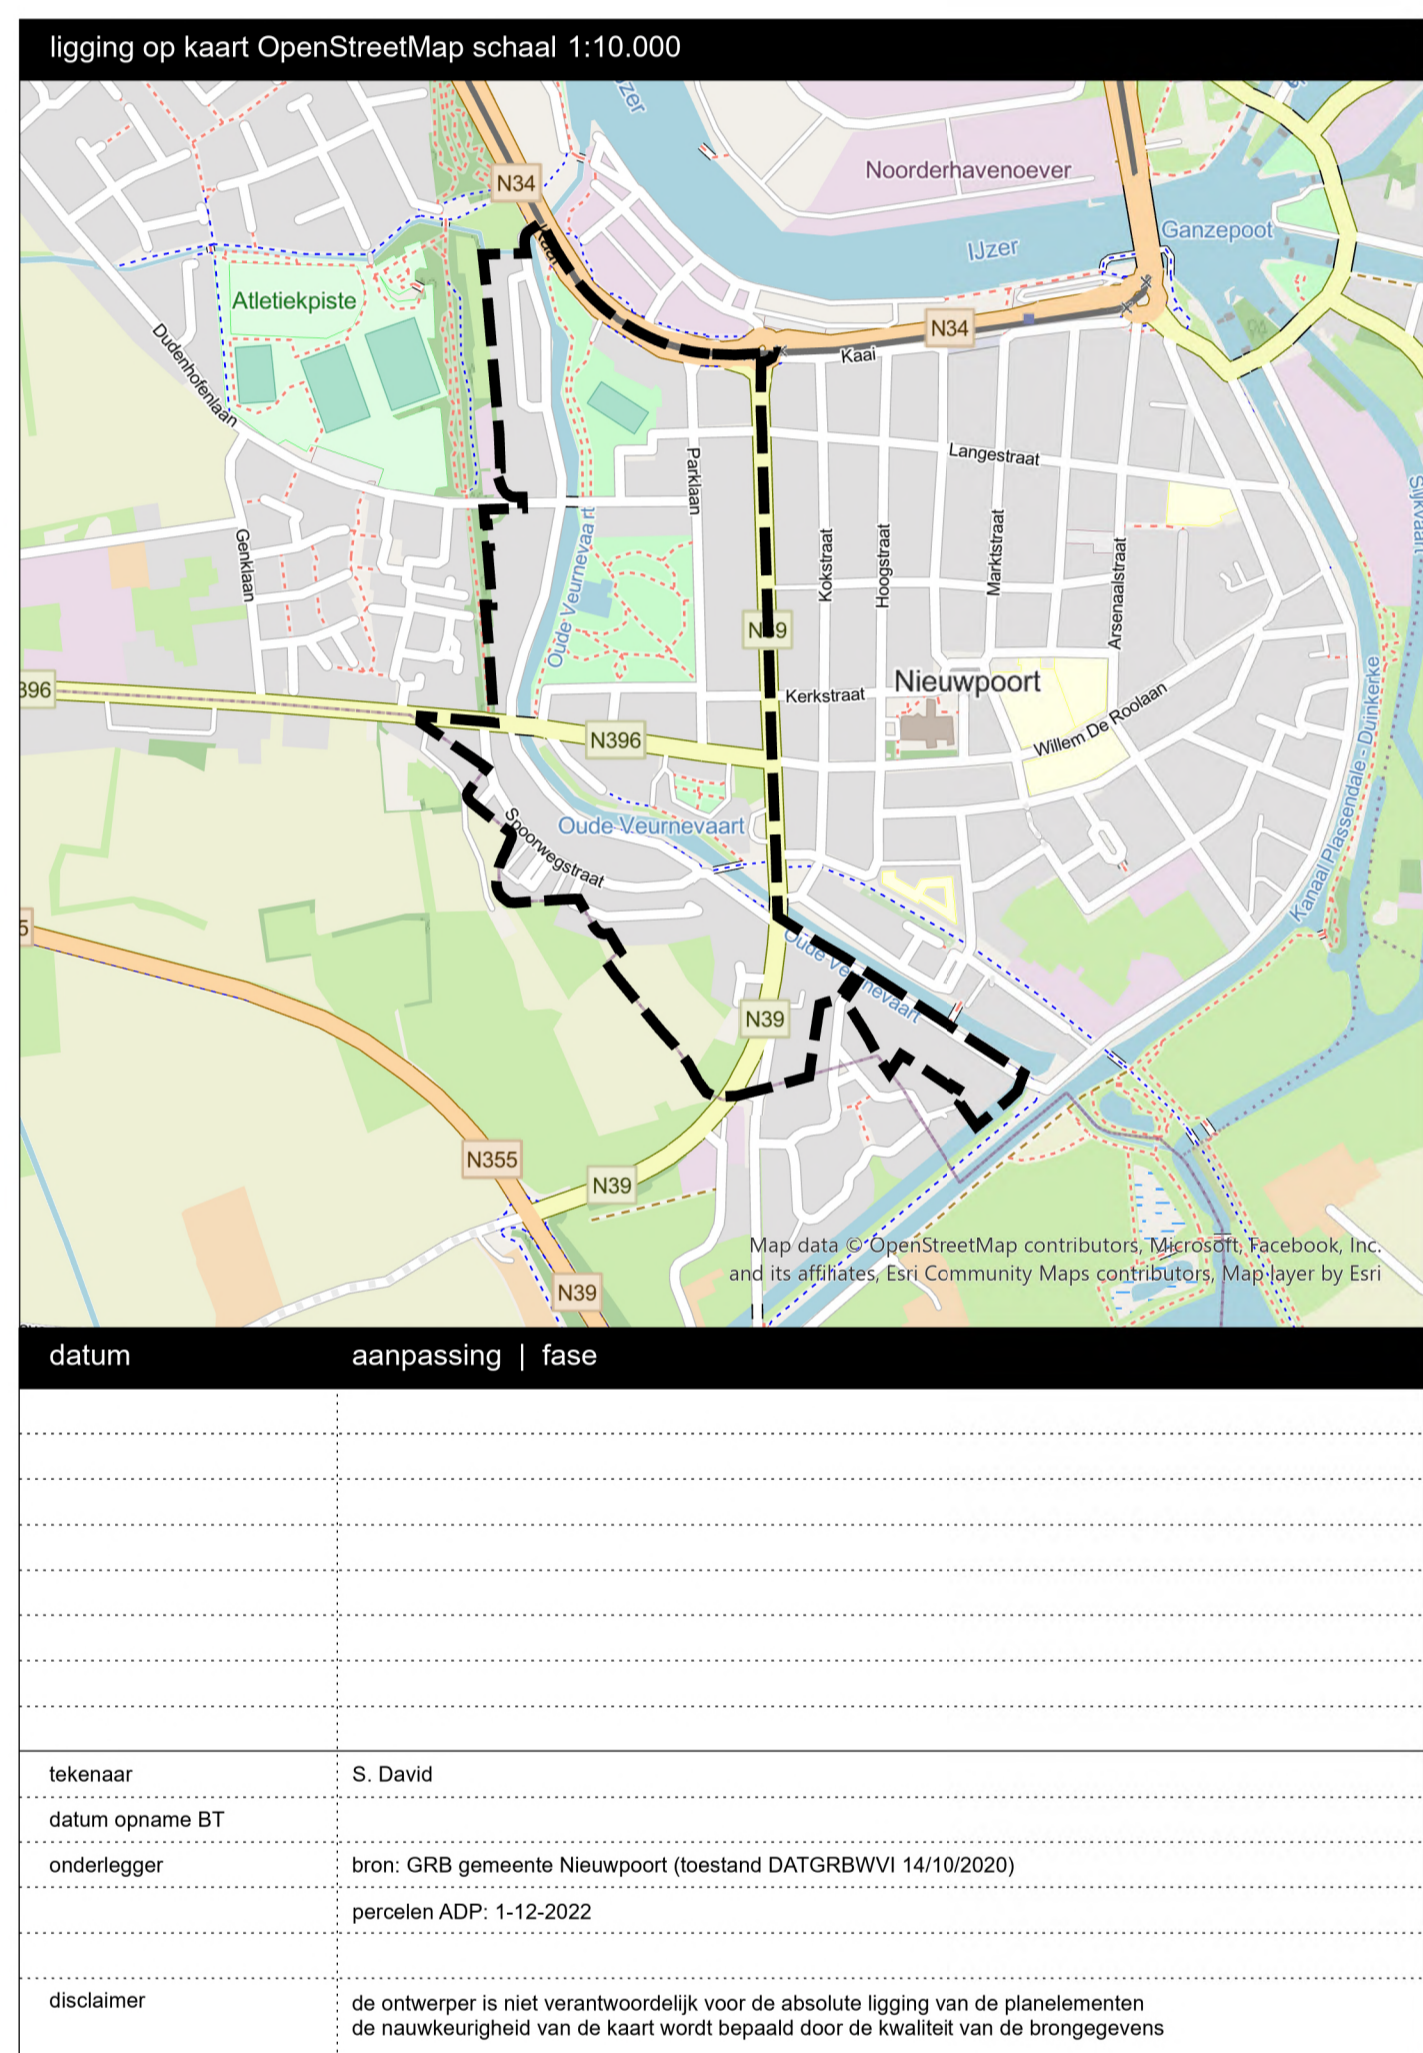

het ontwerp RUP is gezien en voorlopig vastgesteld door de gemeenteraad in vergadering van 24/08/2023  
de algemeen directeur,                      zegt der gemeente                      de voorzitter,

het ontwerp van burgemeester en schepenen verklaart dat het RUP voor eenieder ter inzage heeft gelegen van 18/09/2023 tot 18/11/2023  
de algemeen directeur,                      zegt der gemeente                      de burgemeester,

het RUP is gezien en definitief vastgesteld door de gemeenteraad in vergadering van 28/03/2024  
de algemeen directeur,                      zegt der gemeente                      de voorzitter,

datum	aanpassing   fase
21/06/2023	Aanpassingen van voorontwerp naar ontwerp, i.f.v. voorlopige vaststelling GR
01/03/2024	Aanpassing van ontwerp n.a.v. adviezen / bezwaren openbaar onderzoek i.f.v. definitieve vaststelling GR

legende

- [perceel] perceel
- [contouren] contouren
- [Specifieke overdruksone i.f.v. erfdoelbaarheidszone langsheen de Oude Veurnevaart]
- [Red zone] Artikel 1: Zone voor stedelijk wonen
- [Dark red zone] Artikel 2: Multifunctionele zone
- [Light red zone] Artikel 3: Zone voor verkaveld residentieel gebied
- [Diagonal hatching] Deelzone i.f.v. specifieke inrichtingsbepalingen
- [Orange zone] Artikel 4: Zone voor randstedelijk residentieel wonen
  - Bestaande toegangsweg
- [Dark orange zone] Artikel 5: Zone voor villa-apartementen
- [Blue zone] Artikel 6: Zone voor gemeenschapsvoorzieningen en wonen
- [Green grid] Centrale groene (binnen)ruimte (indicatief)
- [Green arrows] Tracé i.f.v. zachte verbinding (indicatief)
- [Blue wavy line] Artikel 7: Zone voor waterloop
- [Orange arrow] Bestaand tracé voor (gemotoriseerd) verkeer
- [Dark green zone] Artikel 8: Zone voor parkgebied met recreatief karakter
- [Yellow zone] Artikel 9: Agrarisch gebied
- [Light yellow zone] Artikel 10: Zone voor openbaar domein
- [Light green zone] Artikel 11: Zone voor openbaar groen